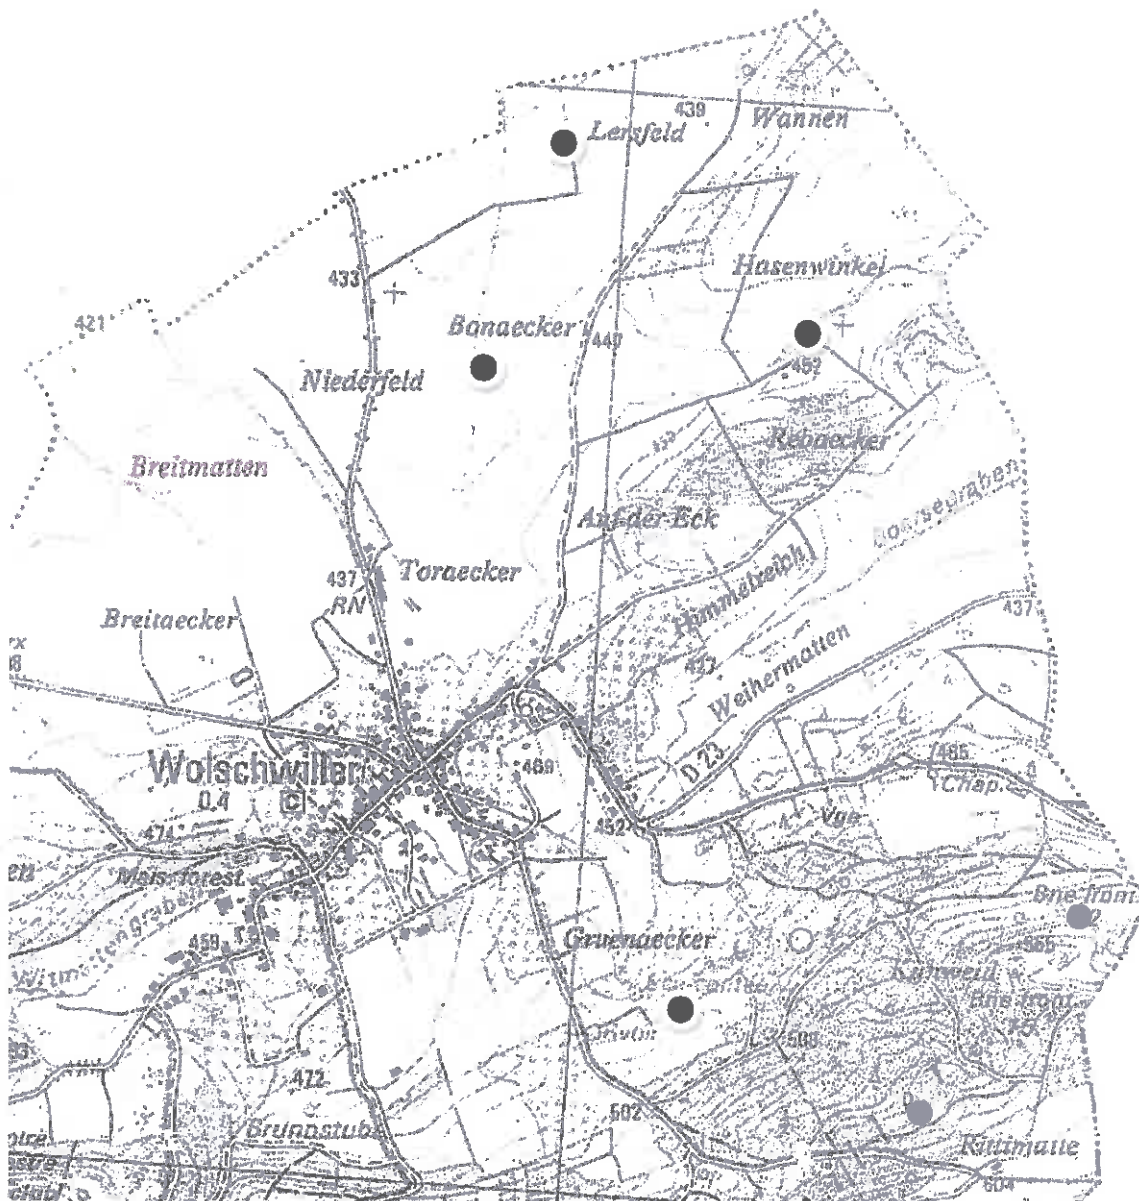

Plan agrainoires et Mirador pour tire de nuit  
Plan Ablenkfütterungen und Hochsitz für Nachtansitz

ASSOCIATION DE CHASSE DU 'BAUMFALKE'  
CHASSE COMMUNALE DE WOLSCHWILLER, LOT 2

Lundi, 18. Avril 2016

Légende: