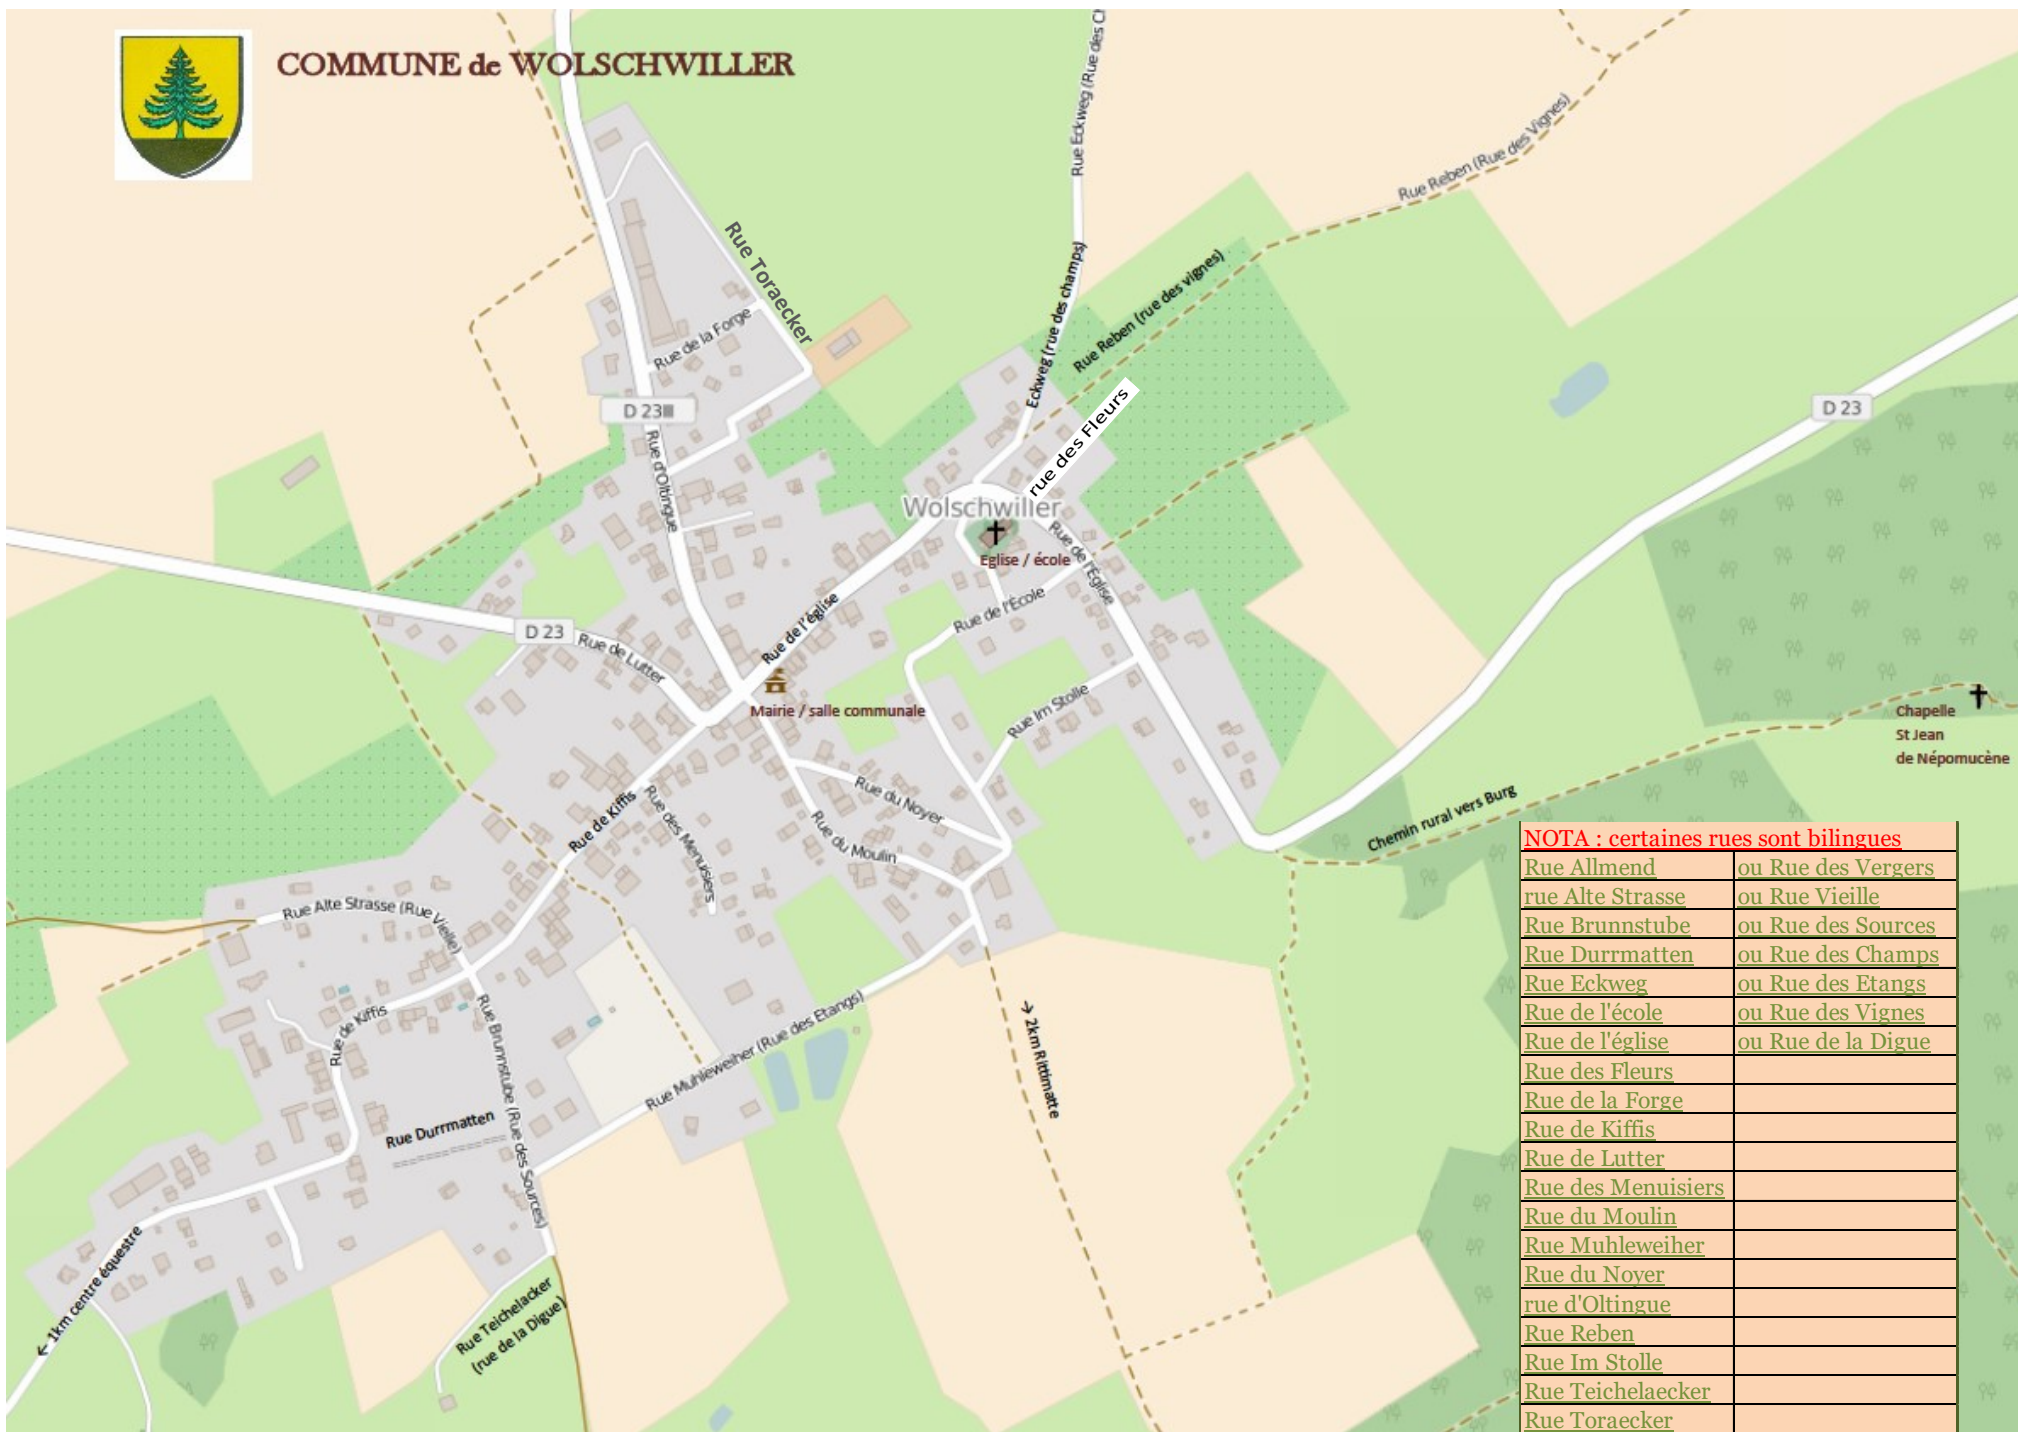

# COMMUNE de WOLSCHWILLER

### NOTA : certaines rues sont bilingues

Rue Allmend	ou Rue des Vergers
rue Alte Strasse	ou Rue Vieille
Rue Brunnstube	ou Rue des Sources
Rue Durrmatten	ou Rue des Champs
Rue Eckweg	ou Rue des Etangs
Rue de l'école	ou Rue des Vignes
Rue de l'église	ou Rue de la Digue
Rue des Fleurs	
Rue de la Forge	
Rue de Kiffis	
Rue de Lutter	
Rue des Menuisiers	
Rue du Moulin	
Rue Muhleweiher	
Rue du Noyer	
rue d'Oltingue	
Rue Reben	
Rue Im Stolle	
Rue Teichelaecker	
Rue Toraecker	