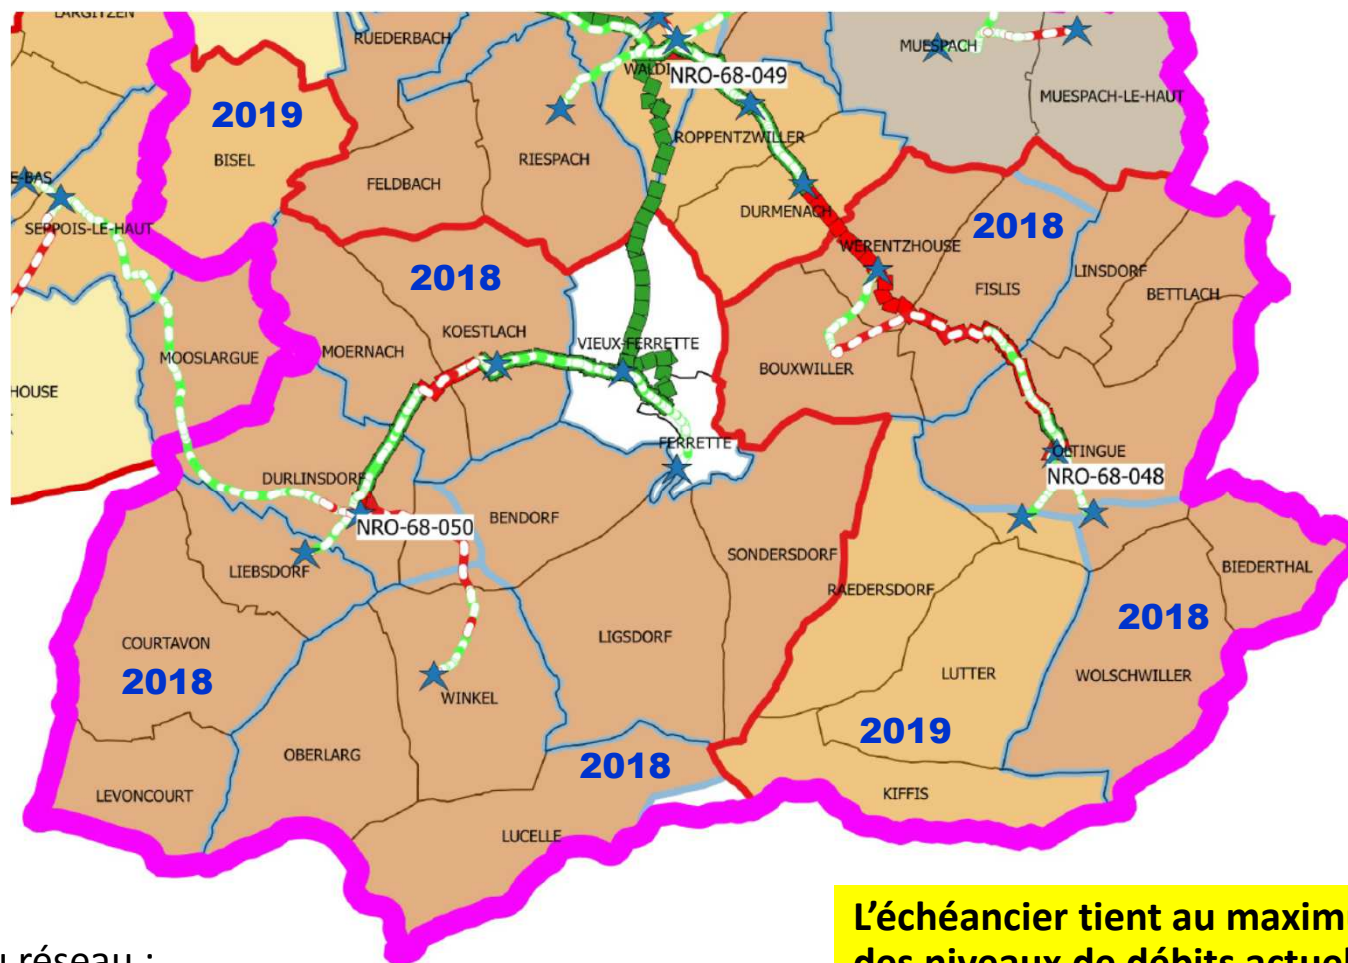

❖ Le calendrier des mises en chantier CC Sundgau (Nord)

Les 3 niveaux du réseau :

1. **Transport (NRO)** ici ceux d'Altkirch et Waldighoffen (*plaque*)
2. **Collecte (SRO)** de 300 à 800/900 lignes
Règlementation ; entraîne le calendrier de déploiement à partir des communes prioritaires (*poche*)
3. **Distribution** vers chaque maison ou entreprise.
location des fourreaux communaux, ou accès aux infrastructures d'Orange et d'Enédis.

L'échéancier tient au maximum compte des niveaux de débits actuels sur ADSL.

Les 3 niveaux du réseau :

1. **Transport (NRO)** ici ceux de Durlinsdorf et Oltingue (*plaque*)
2. **Collecte (SRO)** de 300 à 800/900 lignes