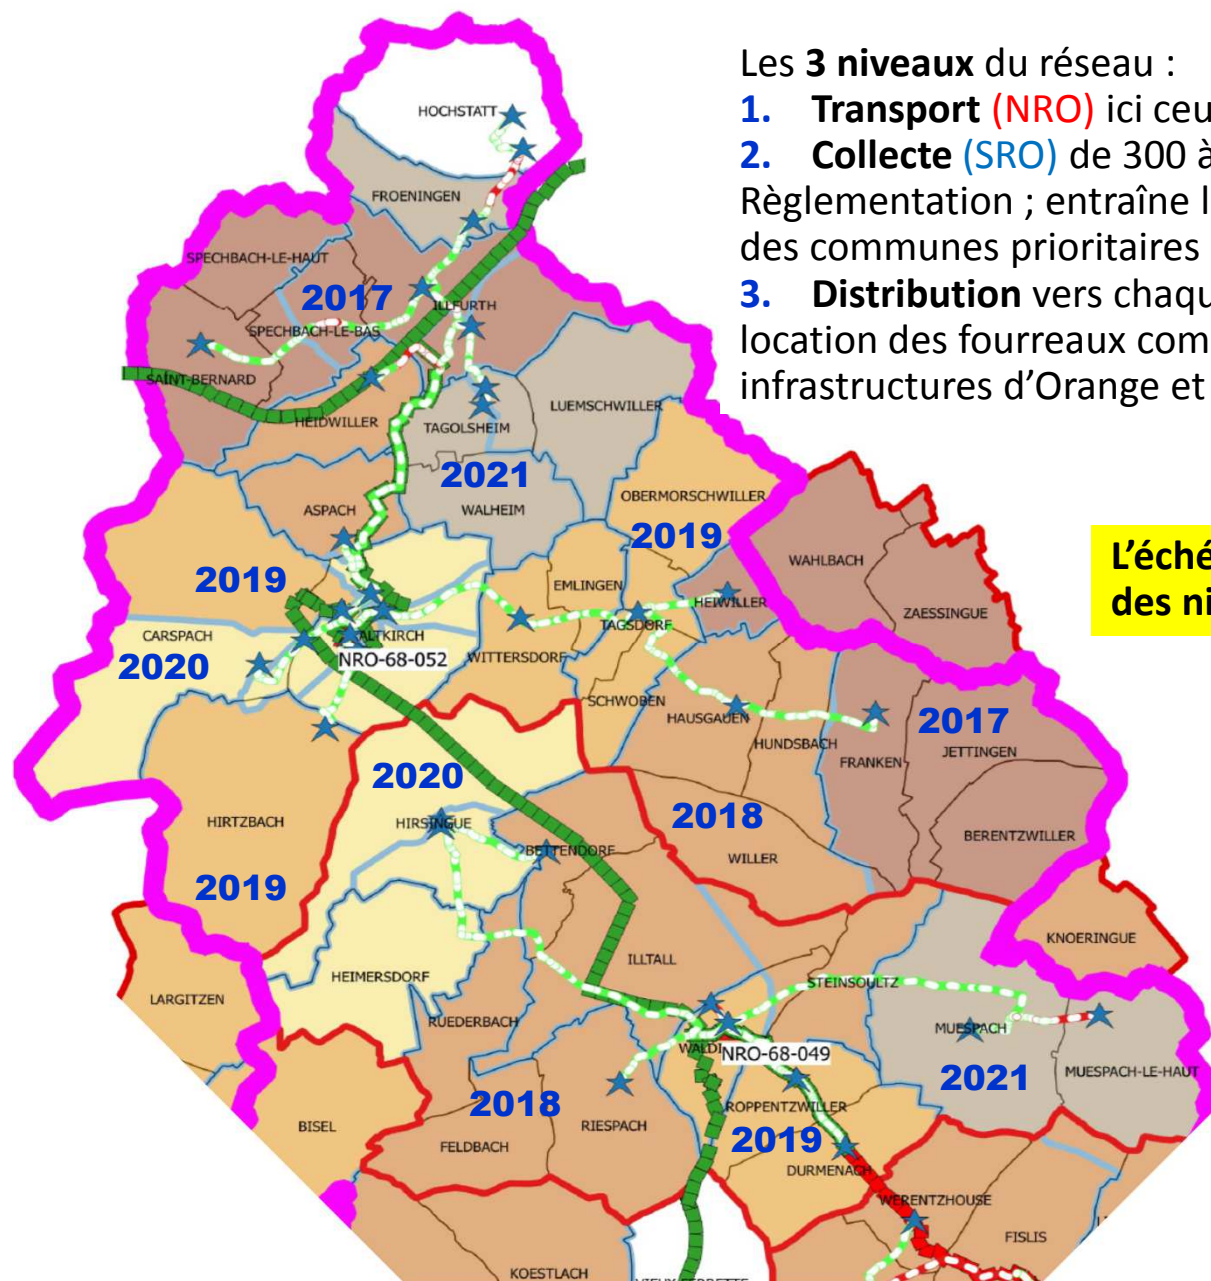

❖ Le calendrier des mises en chantier CC Sundgau (Nord)

Les 3 niveaux du réseau :

1. **Transport (NRO)** ici ceux d'Altkirch et Waldighoffen (*plaque*)
2. **Collecte (SRO)** de 300 à 800/900 lignes
Règlementation ; entraîne le calendrier de déploiement à partir des communes prioritaires (*poche*)
3. **Distribution** vers chaque maison ou entreprise.
location des fourreaux communaux, ou accès aux infrastructures d'Orange et d'Enédis.

L'échéancier tient au maximum compte des niveaux de débits actuels sur ADSL.

L'échéancier tient au maximum compte des niveaux de débits actuels sur ADSL.

Les **3 niveaux** du réseau :

1. **Transport (NRO)** ici ceux de Durlinsdorf et Oltingue (*plaque*)
2. **Collecte (SRO)** de 300 à 800/900 lignes