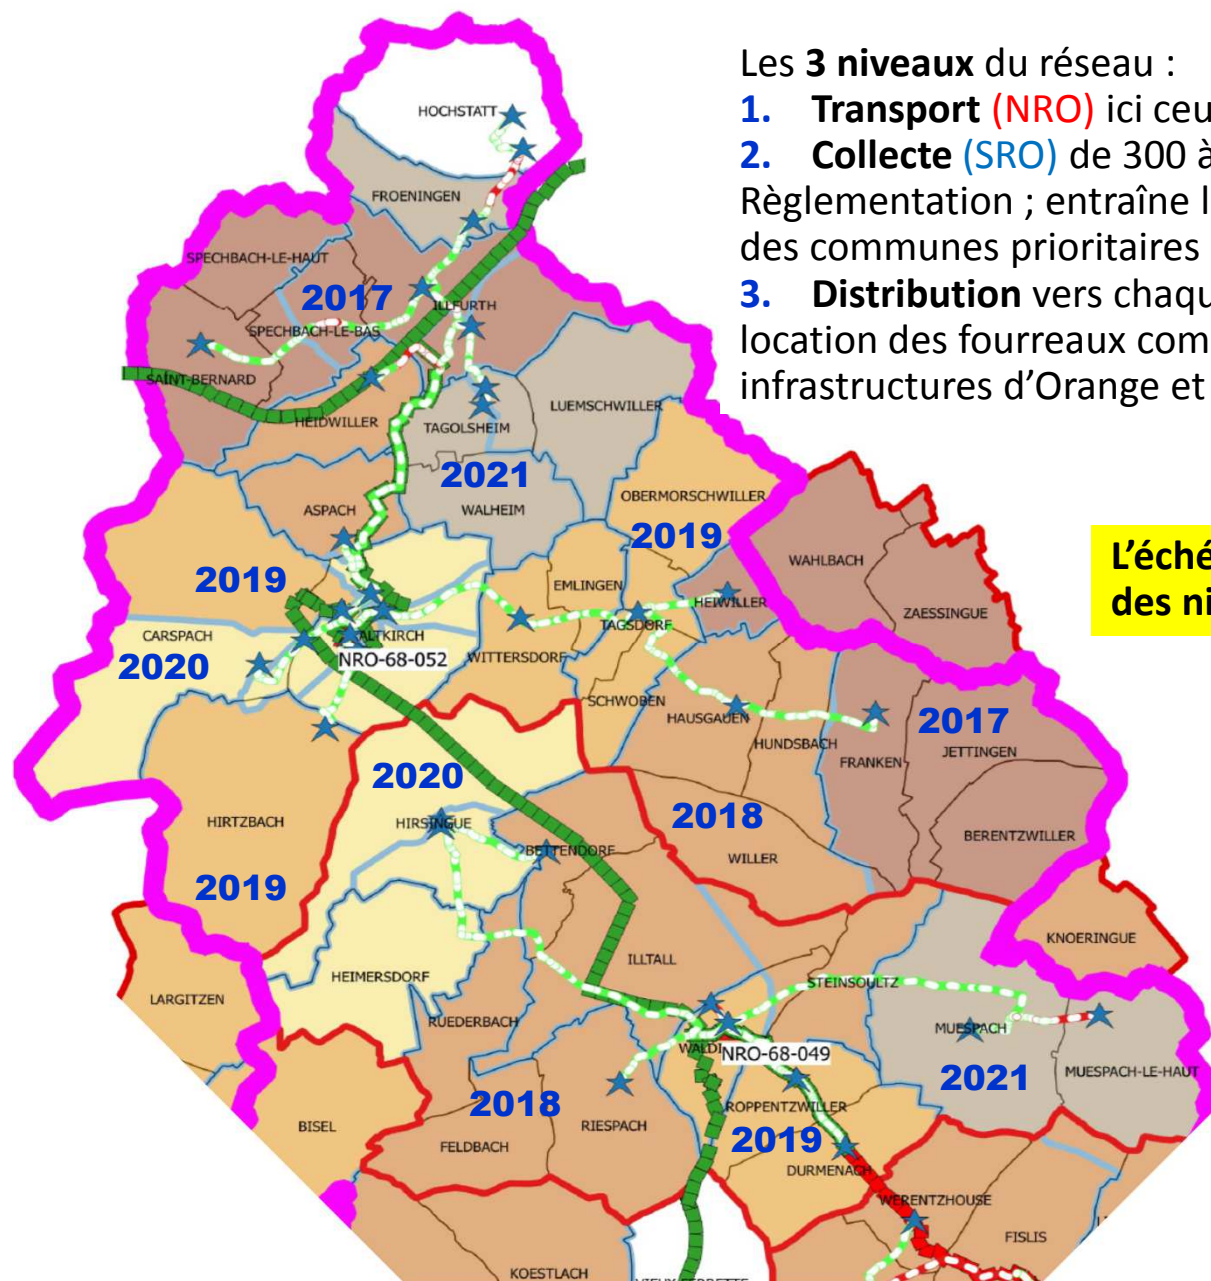

❖ Le calendrier des mises en chantier CC Sundgau (Nord)

Les 3 niveaux du réseau :

1. **Transport (NRO)** ici ceux d'Altkirch et Waldighoffen (*plaque*)
2. **Collecte (SRO)** de 300 à 800/900 lignes
Règlementation ; entraîne le calendrier de déploiement à partir des communes prioritaires (*poche*)
3. **Distribution** vers chaque maison ou entreprise.
location des fourreaux communaux, ou accès aux infrastructures d'Orange et d'Enédis.

L'échéancier tient au maximum compte des niveaux de débits actuels sur ADSL.

Les 3 niveaux du réseau :

1. **Transport (NRO)** ici ceux de Durlinsdorf et Oltingue (*plaque*)
2. **Collecte (SRO)** de 300 à 800/900 lignes