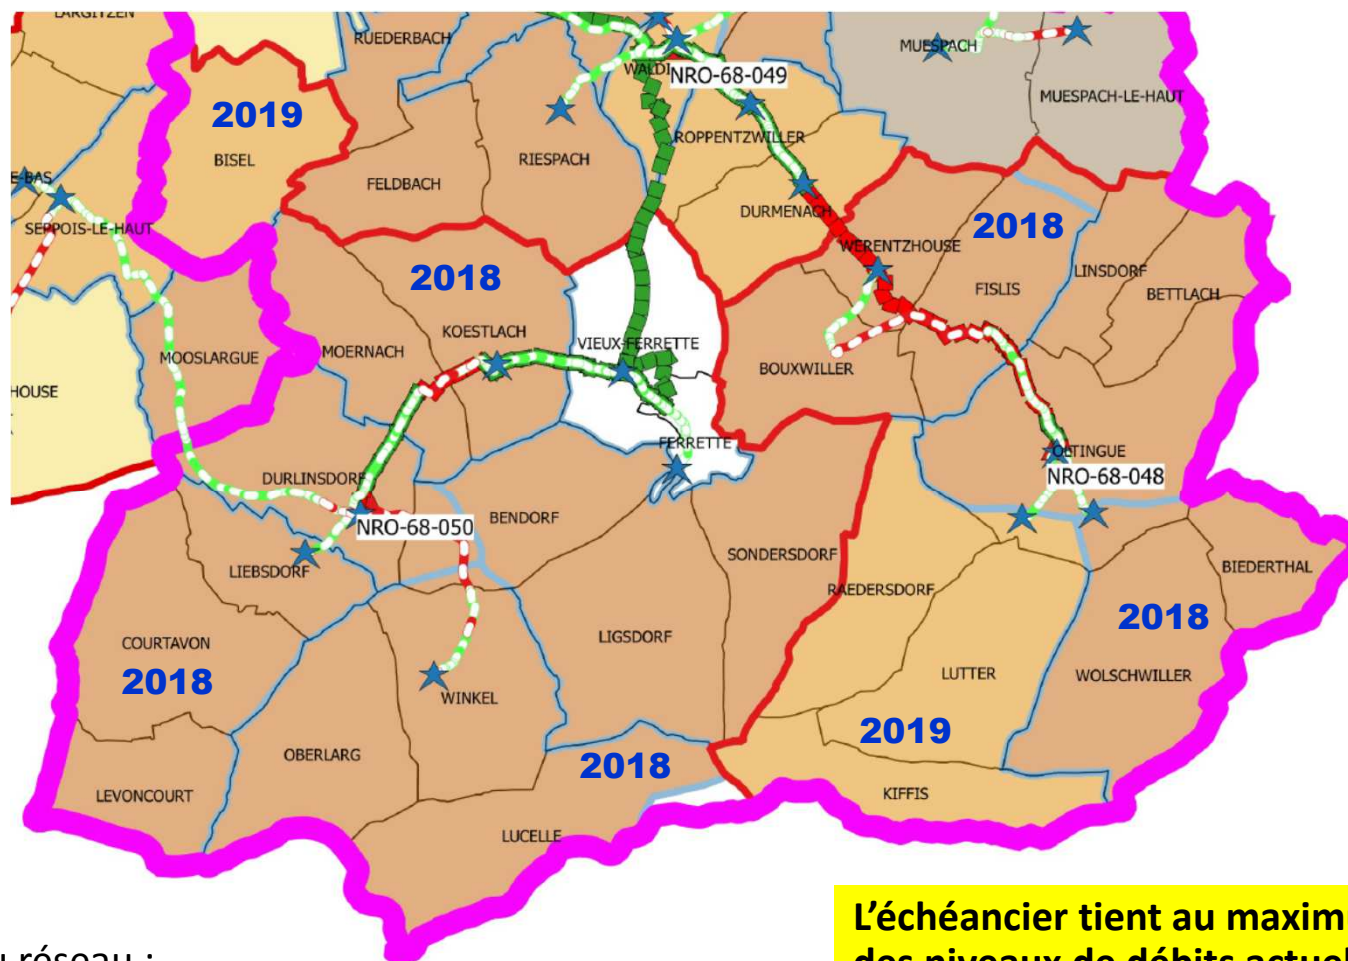

❖ Le calendrier des mises en chantier CC Sundgau (Nord)

Les 3 niveaux du réseau :

1. **Transport (NRO)** ici ceux d'Altkirch et Waldighoffen (*plaque*)
2. **Collecte (SRO)** de 300 à 800/900 lignes
Règlementation ; entraîne le calendrier de déploiement à partir des communes prioritaires (*poche*)
3. **Distribution** vers chaque maison ou entreprise.
location des fourreaux communaux, ou accès aux infrastructures d'Orange et d'Enédis.

L'échéancier tient au maximum compte des niveaux de débits actuels sur ADSL.

L'échéancier tient au maximum compte des niveaux de débits actuels sur ADSL.

Les **3 niveaux** du réseau :

1. **Transport (NRO)** ici ceux de Durlinsdorf et Oltingue (*plaque*)
2. **Collecte (SRO)** de 300 à 800/900 lignes